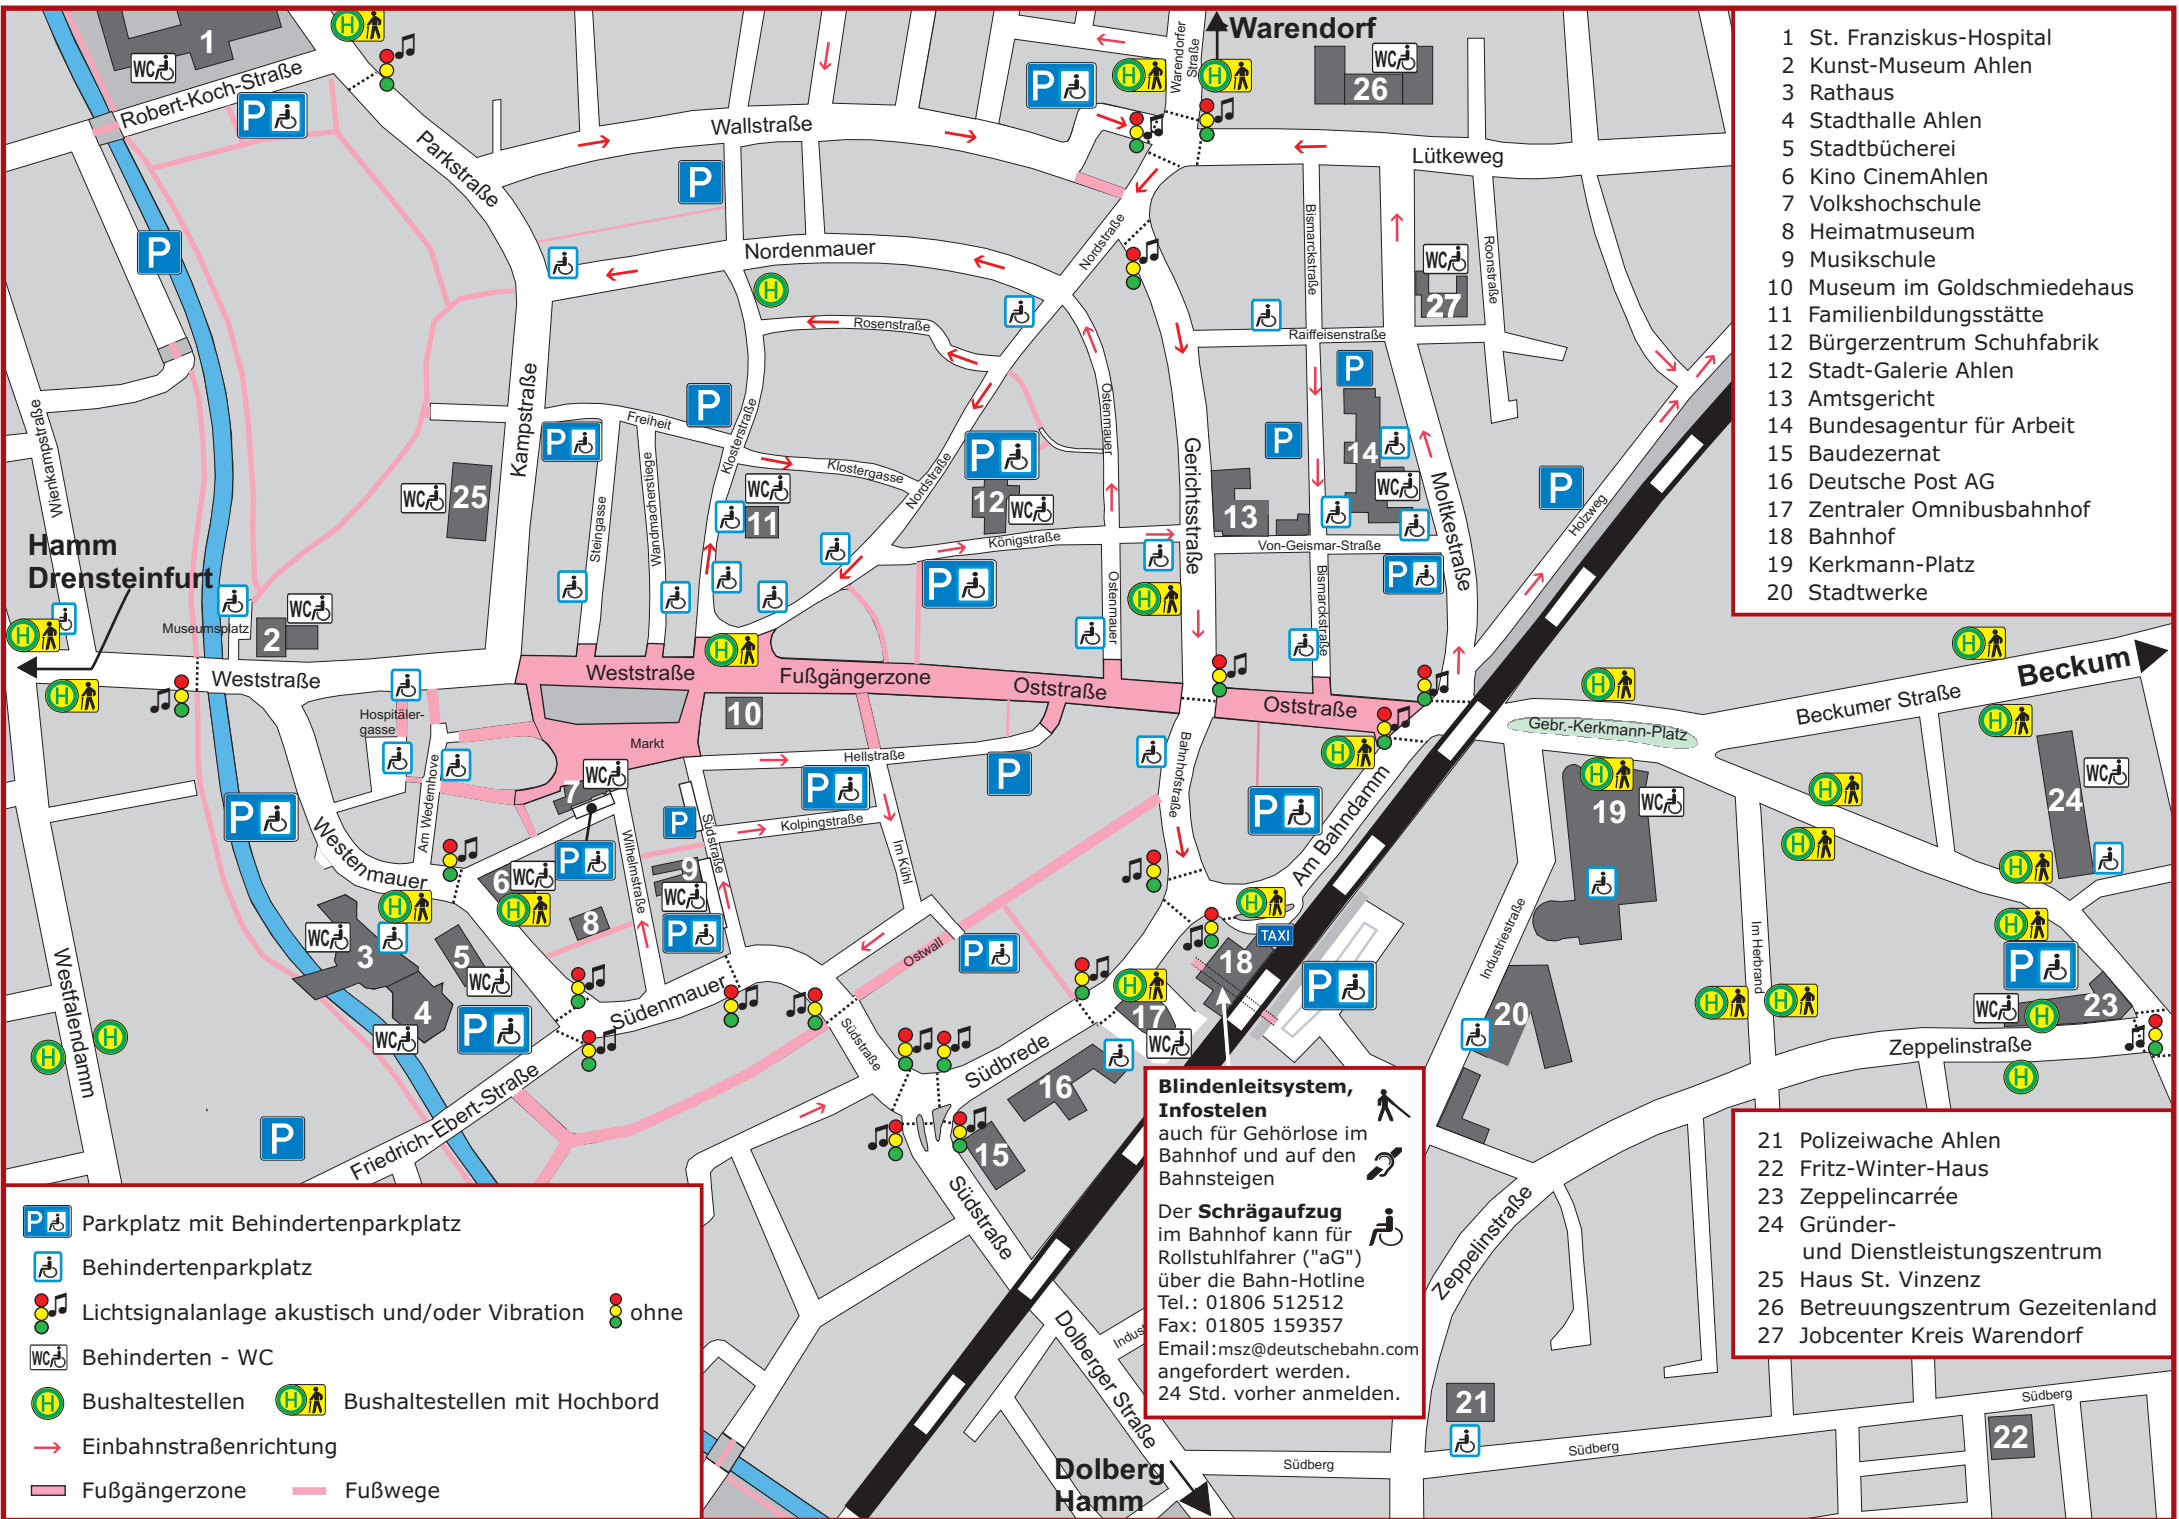

Parkplätze für Schwerbehinderte

Alter Hof, VHS
Am Bahndamm, Parkplatz
Am Wedemhove, St. Bartholomäus-Kirche
Bahnhofstraße, Einmündung Ostwall
Beckumer Straße, GDZ
Bismarckstraße, Höhe Agentur für Arbeit
Bismarckstraße, vor der Fußgängerzone
Freiheit, Parkplatz Kampstraße
Friedrich-Ebert-Straße, Parkplatz Stadthalle
Hellstraße, Parkplatz Im Kühl
Hospitälergasse
Industriestraße, Höhe Stadtwerke
Industriestraße, Parkplatz Bahnhof
Industriestraße, Parkhaus Kerkmann-Platz
Klosterstraße 2
Klosterstraße, Familienbildungsstätte
Königstraße, Parkplatz
Königstraße, vor Einmündung Gerichtsstraße
Moltkestraße, Parkplatz Sparkasse
Moltkestraße, Agentur für Arbeit
Nordenmauer, vor Einmündung Kampstraße
Nordstraße, zw. Nordenmauer u. Rosenstr
Nordstraße, Parkplatz Bürgerzentrum
Nordstraße, in Höhe St. Marien-Kirche
Ostenmauer, vor der Fußgängerzone
Ostwall, Parkplatz
Raiffeisenstraße, Höhe Pauluskirche
Robert-Koch-Straße, Krankenhaus
Rottmannstraße, Parkplatz Zeppelincarrée
Steingasse, vor der Fußgängerzone
Südberg, Höhe Polizei
Südbrede, Busbahnhof/Post
Südstraße, Höhe Musikschule
Von-Geismar-Straße, Höhe Agentur für Arbeit
Wallstraße, Parkplatz
Wandmacherstiege, vor Fußgängerzone
Westenmauer, Rathausparkplatz
Westenmauer, Rathausvorplatz
Weststraße, Höhe Hospitälergasse
Wienkampstraße, Einmündung Weststraße.

- 1 St. Franziskus-Hospital
- 2 Kunst-Museum Ahlen
- 3 Rathaus
- 4 Stadthalle Ahlen
- 5 Stadtbücherei
- 6 Kino CinemAhlen
- 7 Volkshochschule
- 8 Heimatmuseum
- 9 Musikschule
- 10 Museum im Goldschmiedehaus
- 11 Familienbildungsstätte
- 12 Bürgerzentrum Schuhfabrik
- 12 Stadt-Galerie Ahlen
- 13 Amtsgericht
- 14 Bundesagentur für Arbeit
- 15 Baudezernat
- 16 Deutsche Post AG
- 17 Zentraler Omnibusbahnhof
- 18 Bahnhof
- 19 Kerkmann-Platz
- 20 Stadtwerke